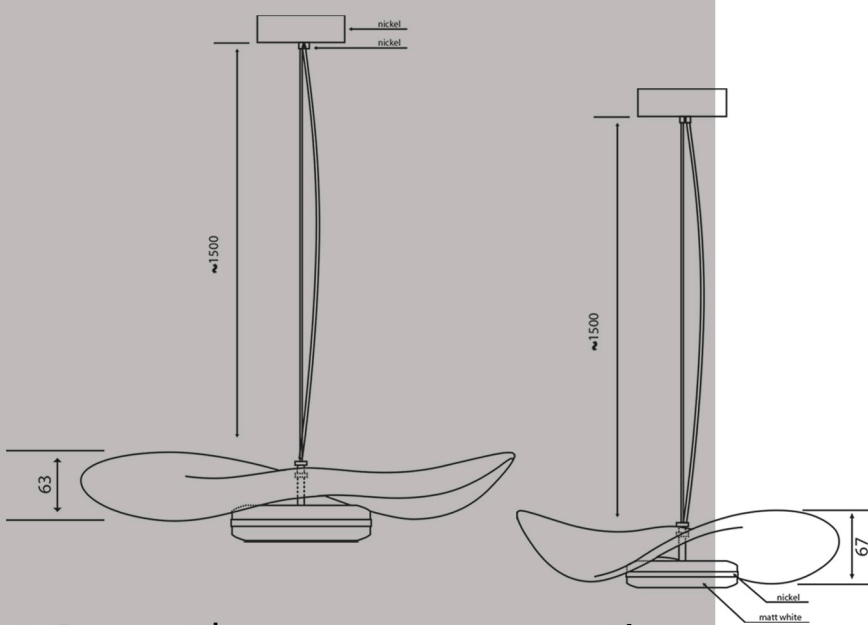

4853

Odeon Light®

Fluent

Odeon Light *Exclusive*

Odeon Light®

Fluent

Серия Fluent включает в себя подвесные светильники в 2-х диаметрах (400 и 290мм.), настенные светильники, люстру и настольную лампу.

Серия из стекла сделанного вручную. В качестве источника света - LED. Плавная парящая форма исполнена в 5 цветах - чёрный, белый, дымчатый, прозрачный и черничный цвет в качестве акцента.