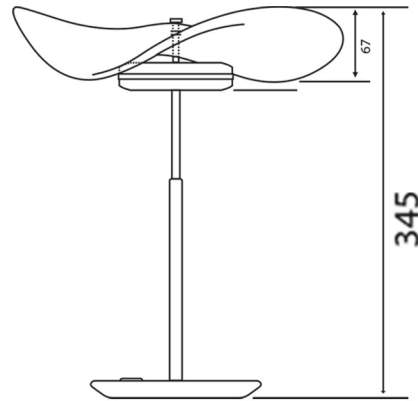

4853

Odeon Light®

Fluent

Odeon Light *Exclusive*

Odeon Light®

Fluent

Серия Fluent включает в себя подвесные светильники в 2-х диаметрах (400 и 290мм.), настенные светильники, люстру и настольную лампу.

Серия из стекла сделанного вручную. В качестве источника света - LED. Плавная парящая форма исполнена в 5 цветах - чёрный, белый, дымчатый, прозрачный и черничный цвет в качестве акцента.