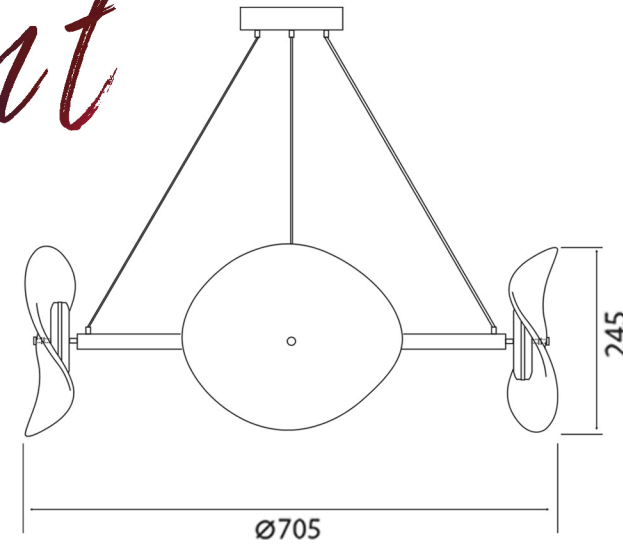

4853

Odeon Light®

Fluent

Odeon Light *Exclusive*

Odeon Light®

Fluent

Серия Fluent включает в себя подвесные светильники в 2-х диаметрах (400 и 290мм.), настенные светильники, люстру и настольную лампу.

Серия из стекла сделанного вручную. В качестве источника света - LED. Плавная парящая форма исполнена в 5 цветах - чёрный, белый, дымчатый, прозрачный и черничный цвет в качестве акцента.