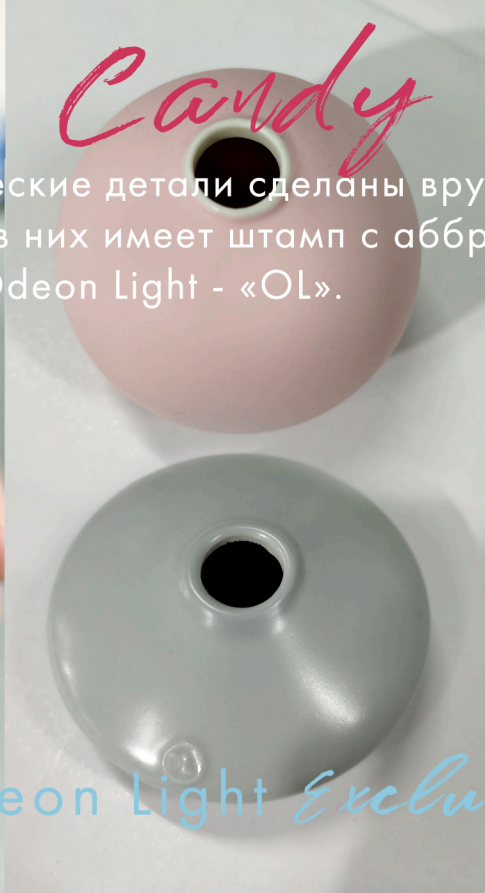

После множества эскизов и чертежей, поисков сочетаний цветов, корректировок опытных образцов от лучших керамических фабрик - мы готовы показать вам результат.

Odeon Light *Exclusive*

Candy

Керамические детали сделаны вручную,
каждая из них имеет штамп с аббревиатурой
бренда Odeon Light - «OL».