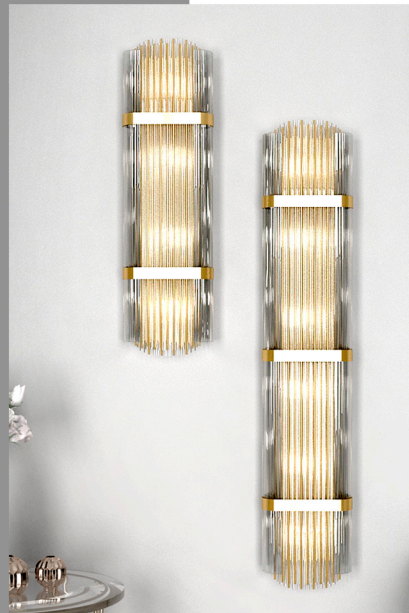

Empire

Odeon Light *Exclusive*

Odeon Light *Exclusive*

Odeon Light

Odeon Light *Exclusive*

Empire

Ар-деко - один из самых изысканных и привлекательных стилей в искусстве XX века. Одной из причин неугасающей любви к этому стилю является красота вещей и декоративных приемов. Сказывается и магия самого периода, заключенного между двумя мировыми войнами - этот стиль намеренно дорогой и солидной красоты, тесно связанный с эпохой джаза, ассоциирующий с роскошными океанскими лайнерами, шикарными отелями и блеском нарядов.

Мы создали роскошный и уникальный светильник в стиле Ар-деко и дали ему звучное имя одного из самых ярких образцов стиля Ар-деко в Нью-Йорке - Empire.

От эскиза к установке в интерьер..

Odeon Light *Exclusive*

Дизайн выполнен в лучших традициях стиля Ар-деко: правильная скругленная форма, геометрический декор, богатая детализация и красивое сочетание материалов.

Empire

Чередование тонких трубочек из полированного металла в цвете античная бронза и высококачественного стекла делает рассеивание света по поверхности красивым и мягким.