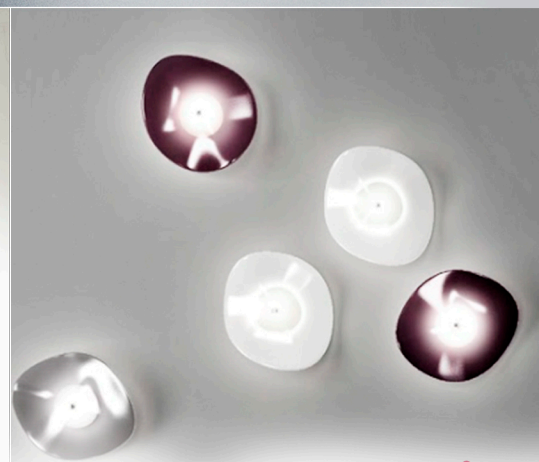

Odeon Light Exclusive