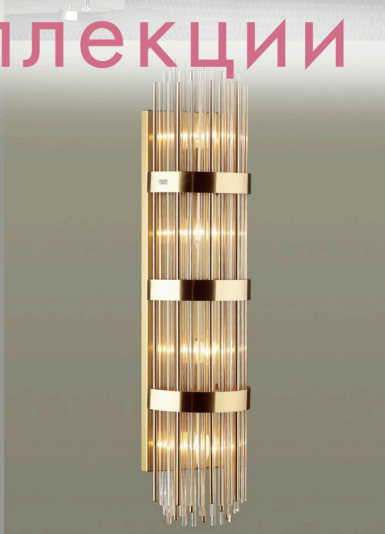

4853

Odeon Light®

Fluent

Odeon Light *Exclusive*

Odeon Light®

Fluent

Серия Fluent включает в себя подвесные светильники в 2-х диаметрах (400 и 290мм.), настенные светильники, люстру и настольную лампу.

Серия из стекла сделанного вручную. В качестве источника света - LED. Плавная парящая форма исполнена в 5 цветах - чёрный, белый, дымчатый, прозрачный и черничный цвет в качестве акцента.

Odeon Light®

Odeon Light *Exclusive*

Fluent

Элегантное сочетание глянцевых оттенков белого, серого и черничного цвета настенных светильников серии Fluent.

Создание настенных инсталляций - устойчивый тренд последних 2-3х лет.

Odeon Light *Exclusive*

Odeon Light Exclusive

Коллекции доступны к заказу на isonex.ru

Odeon Light®

Odeon Light

Exclusive

Еще больше новинок
поступит в мае-июне
2021

2021