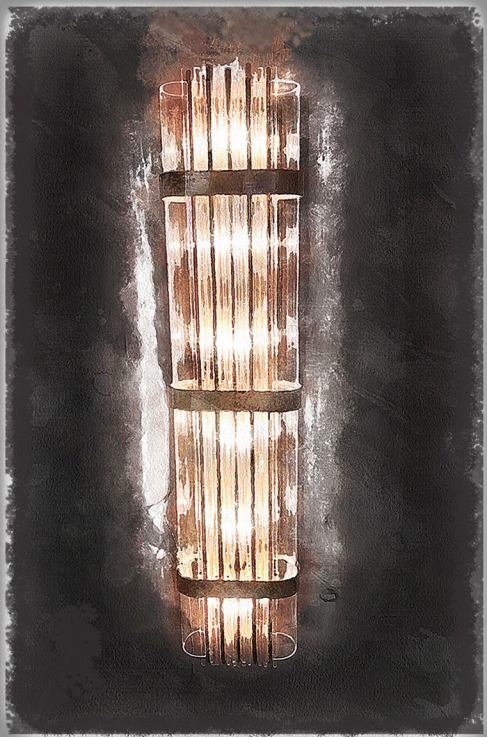

Дизайн выполнен в лучших традициях стиля Ар-деко: правильная скругленная форма, геометрический декор, богатая детализация и красивое сочетание материалов.

Empire

Чередование тонких трубочек из полированного металла в цвете античная бронза и высококачественного стекла делает рассеивание света по поверхности красивым и мягким.

Odeon Light *Exclusive*

Сбоку на металлических деталях наносится аккуратная гравировка с фирменным штампом «Odeon Light Exclusive»

Odeon Light *Exclusive*